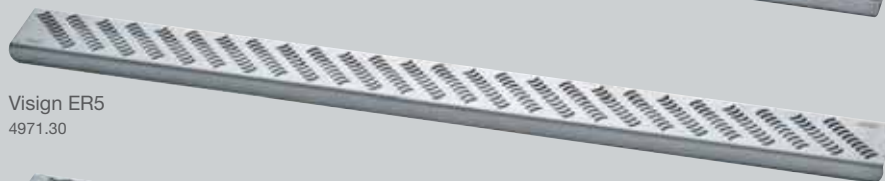

Visign ER1
4960.30

Visign ER2
4960.40

Visign ER3
4971.10

Visign ER4*
4971.20

Visign ER5
4971.30

Visign ER6
4971.40

Visign ER7
4971.50

Visign ER8
4971.60

Visign ER9
4971.90

Visign-Roste für Advantix-Duschrinnen

Gestaltung und Funktion auf Ideallinie. Visign-Roste für Advantix-Duschrinnen sind in neun verschiedenen Designs mit unterschiedlichen Öffnungen, Materialien und Optiken erhältlich. Hervorragende Ablaufleistungen machen die Duschrinnen zum zeitlosen Element moderner Bäder.