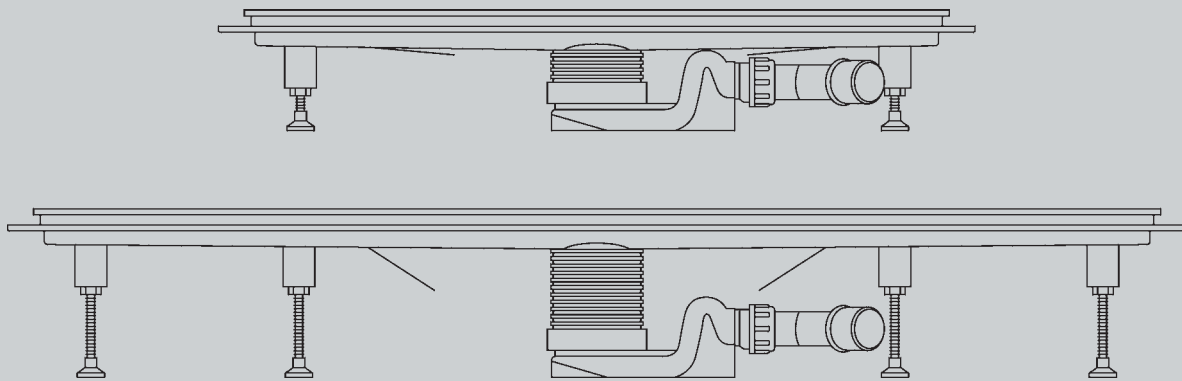

Wegen ihrer variablen Aufbauhöhe von 90 bis 150 mm sind Advantix-Duschrinnen von Viega auch besonders für Renovierungs- und Sanierungsarbeiten geeignet.

**Visign-Roste für Advantix-Duschrinnen.
Die schönste Basis für bodengleiches Duschen.**