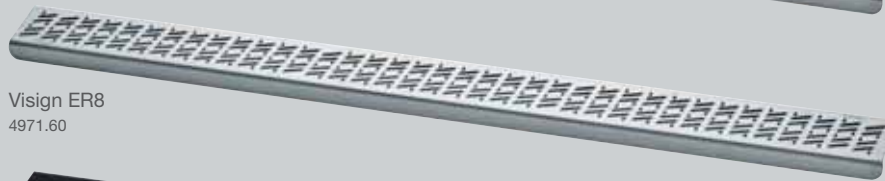

Visign ER1
4960.30

Visign ER2
4960.40

Visign ER3
4971.10

Visign ER4*
4971.20

Visign ER5
4971.30

Visign ER6
4971.40

Visign ER7
4971.50

Visign ER8
4971.60

Visign ER9
4971.90

Visign-Roste für Advantix-Duschrinnen

Gestaltung und Funktion auf Ideallinie. Visign-Roste für Advantix-Duschrinnen sind in neun verschiedenen Designs mit unterschiedlichen Öffnungen, Materialien und Optiken erhältlich. Hervorragende Ablaufleistungen machen die Duschrinnen zum zeitlosen Element moderner Bäder.