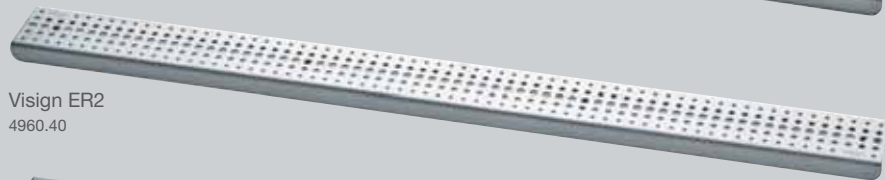

Visign ER1
4960.30