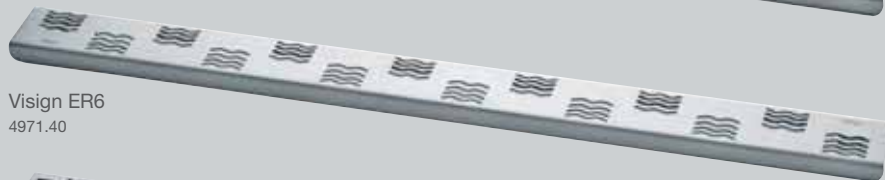

Visign ER1
4960.30

Visign ER2
4960.40

Visign ER3
4971.10

Visign ER4*
4971.20

Visign ER5
4971.30

Visign ER6
4971.40

Visign ER7
4971.50

Visign ER8
4971.60

Visign ER9
4971.90

Visign-Roste für Advantix-Duschrinnen

Gestaltung und Funktion auf Ideallinie. Visign-Roste für Advantix-Duschrinnen sind in neun verschiedenen Designs mit unterschiedlichen Öffnungen, Materialien und Optiken erhältlich. Hervorragende Ablaufleistungen machen die Duschrinnen zum zeitlosen Element moderner Bäder.