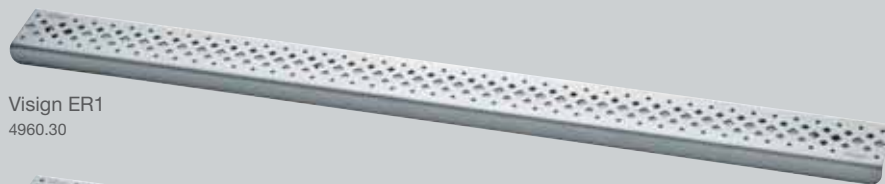

Eleganta Set 1
5788.4

Eleganta Set 2
5788.2

Eleganta Set 3
5788.3

Visign-Duschroste und -Eckabläufe

Formenvielfalt vom Feinsten. Die vielseitigen Visign-Duschroste sind in eckiger und runder Form sowie als Eckablauf erhältlich. Verschiedene Perforierungen und hochwertige Materialien sorgen dabei für unverwechselbare Akzente.

Eckablauf Visign EA1
4972.30

Eckablauf Visign EA3
4974.10

Eckablauf Visign EA11
4973.30

Eckablauf Visign EA13
4975.10

Rost Visign RS2
4928.2

Rost Visign RS5
4976.20

Rost Visign RS15
4976.40

Rost Visign RS12
4962.2