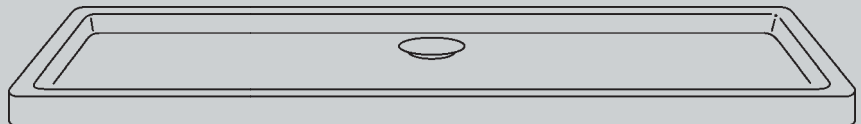

Wellness in den eigenen vier Wänden

Moderne Technik verwandelt Bäder in Wellness-Oasen. Komfortable Schwallduschen und XXL-Duschköpfe machen das Duschen zum Erlebnis und lassen das Wasser wie einen warmen Sommerregen auf die Haut rieseln. Eine Wohltat für den Körper, eine Herausforderung für die Technik. Denn der Duschablauf muss Höchstleistungen erbringen, um die anfallenden Wassermengen zu bewältigen.

Die richtige Technik für jede Wanne: Tempoplex und Domoplex

Sollten Sie sich für eine flache Duschanne entscheiden, sind die Viega Tempoplex-Duschwannen-Abläufe für große Wassermengen, wie sie z. B. unter Regenduschen entstehen, eine hervorragende Wahl. Sollten Sie hingegen eine hohe Wanne bevorzugen, bieten wir Ihnen mit Viega Domoplex entsprechende Garnituren. Praktische Detaillösungen wie das optionale Haarsieb oder der herausnehmbare Geruchverschluss sorgen zudem für eine einfache Reinigung.

Macht die Dusche zur Badewanne: Duoplex

Speziell für Familienbäder ist Duoplex eine optimale Ablaufgarnitur. Sie besitzt ein herausziehbares Standrohr, mit dessen Hilfe das Wasser auf eine Höhe von bis zu 90 mm angestaut werden kann. So können zum Beispiel Kinder bequem in der Duschanne baden.