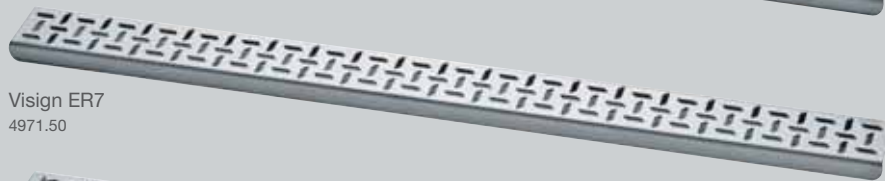

Visign ER1
4960.30

Visign ER2
4960.40

Visign ER3
4971.10

Visign ER4*
4971.20

Visign ER5
4971.30

Visign ER6
4971.40

Visign ER7
4971.50

Visign ER8
4971.60

Visign ER9
4971.90

Visign-Roste für Advantix-Duschrinnen

Gestaltung und Funktion auf Ideallinie. Visign-Roste für Advantix-Duschrinnen sind in neun verschiedenen Designs mit unterschiedlichen Öffnungen, Materialien und Optiken erhältlich. Hervorragende Ablaufleistungen machen die Duschrinnen zum zeitlosen Element moderner Bäder.