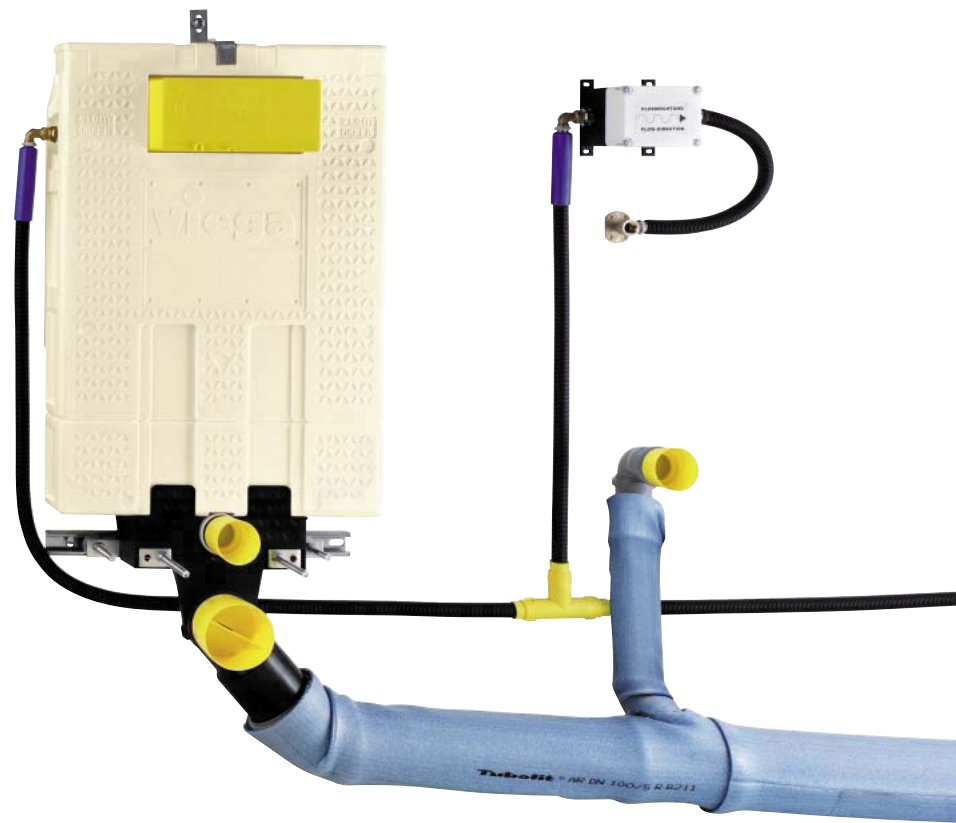

**Prilagodi se vsaki višini.
Viega Mono.**