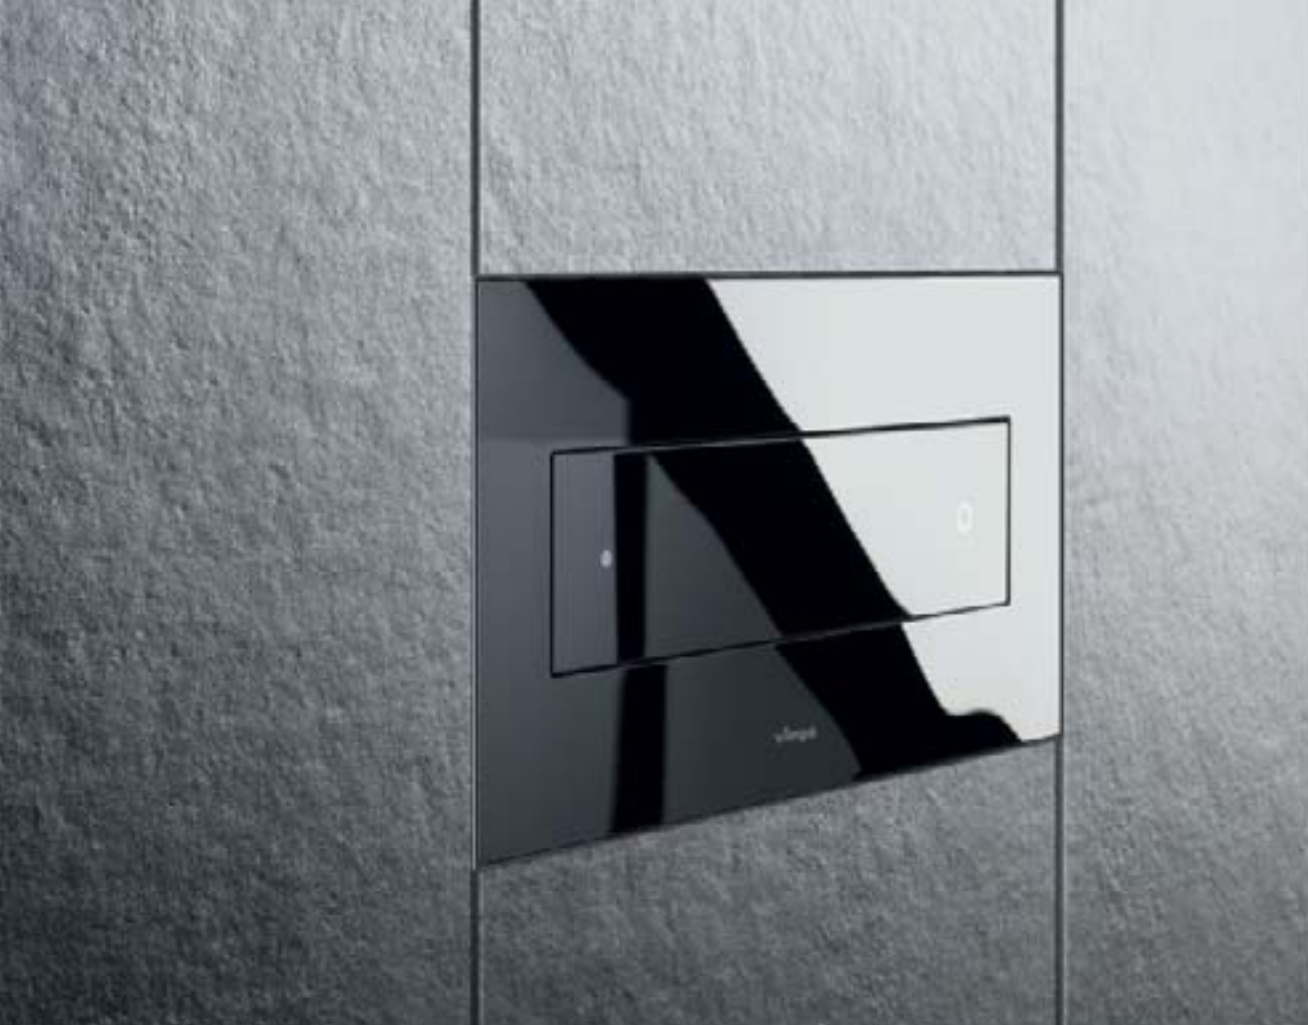

Potisak u razini s pločicama.