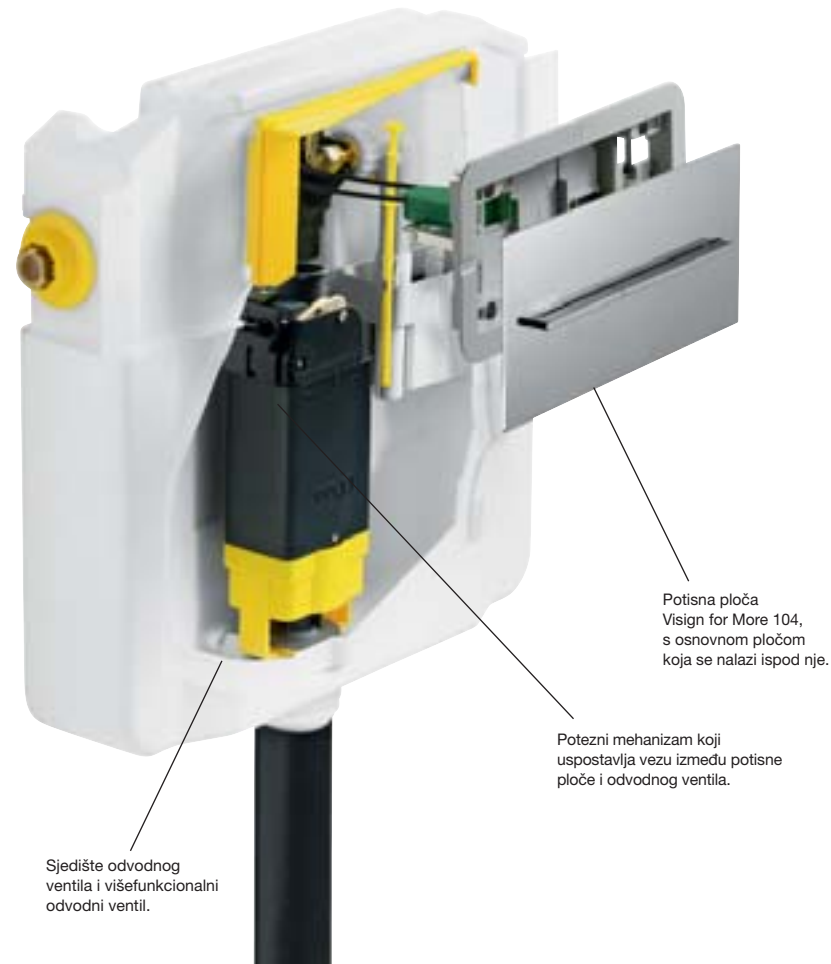

Viega podžbukni vodo-kotlići. Kompaktno upakirana tehnika.

Dovoljan je samo jedan pritisak na tipku elegantnog Viega Visign potisnog elementa kako biste se uvjerali u kvalitete podžbuknog vodokotlića. On predstavlja najnovija dostignuća u tehnologiji vodokotlića: s višefunkcijskim odvodnim ventilom, ugrađenom vodilicom crijeva za punjenje i optimiziranom tehnikom pričvršćivanja za potisnu ploču.

Rukovanje vodom uz istodobnu uštedu prirodnih resursa i troškova zajamčeno je u svakom trenutku zahvaljujući najmodernijoj tehnici ispiranja dvjema količinama vode. Količine potpunog ispiranja mogu se kontinuirano namjestiti na 6 do 9 litara, a količine djelomičnog ispiranja od 3 do 4 litre. U brojne se prednosti ubraja i predmontirani sustav cijevi za vodu od kutnog ventila do ventila za punjenje – čimbenik koji štedi vrijeme i novac. I još jedna prednost: vodokotlići predstavljaju, zahvaljujući svojoj osobitoj dugotrajnosti, sigurno ulaganje.

Nov u ponudi je vodokotlić Viega Mono Slim s ugradnom dubinom od 8 cm. On je može kombinirati s Viega potisnim pločama.