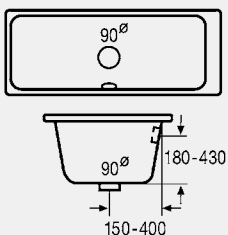

H 6929; 6929.1 + 6931.0; 6929.21 + 6931.0; 6929.29;
6929.95

Bette:				
Belbette	A	BetteSchmidde II	D	Piccolo tuš kad 669, 670
BetteArco	A	BetteSeat	A	Portofino 113, 115
BetteBambino	A	BetteSelect 3410–3413	C	Portofino 340
BetteCaro brez obrobo, 35 višine	F	BetteSelect 3420–3433	B	Smart-line 30/31
BetteCaro tuš kad		BetteSetline	A	Smart-line 32, 34, 35, 36, 37, 38, 39,
z/brez obrobo, 65 višine	F	BetteSet	A	40, 44, 45, 46, 47
BetteChic	A	BetteSet Comfort	A	Smart-line tuš kad 60–71
BetteClassic	A	BetteSign	A	Smart-line tuš kad 60–66
BetteCora	B	A BetteSkyline	D	Vario 242, 243
BetteCora Ronda	B	BetteSpa	E**	
BetteCora Ronda Comfort	B	BetteStarlet	B	Galatea:
BetteCora Comfort	B	BetteStarlet Comfort	B	Beach BH 180, BH 200
BetteCorner brez obrobo, 35 višine	F	BetteStarlet I	B	Beach BH 190S, BH 150E
BetteCorner tuš kad	F	BetteStarlet I Comfort	B	Beach BH tuš kad vsi modeli
z/brez obrobo, 65 višine	F	BetteStarlet II	B	Cliff CF 145E, CF 210S
BetteCorner tuš kad		BetteStarlet III	B	Cliff CF 180
z/brez obrobo, 150 višine	G	BetteStarlet IV	B	Cliff CF tuš kad vsi modeli
BetteCorner tuš kad		BetteStarlet IV Comfort	B	Coast CT 180, CT 170, CT 170U,
z/brez obrobo, 280 višine	A	BetteStarlet V	B	CT 170D, CT 160K, CT 180K
BetteCorner Morrison	B	BetteStarlet V Comfort	B	Coast CT 145E, CT 190S, CT 200S
brez obrobo	B	BetteStarlet Flair ovalna	B	Coast CT tuš kad vsi modeli
BetteCorner Morrison Comfort	B	BetteStarlet ovalna	B	Splash SH 160/75, SH 170/75
BetteCorner Sieger štirikotna okrogla	D	BetteStarlet ovalna Comfort	B	Sunrise SE 150/70, SE 160/70,
BetteCorner Sieger Comfort	D	BetteStarlet Octa	B	SE 170/70, SE 180/80,
BetteDarling kopalna kad	B	BetteStarlet šestkotna	B	SE 150/75, SE 160/75,
BetteDarling tuš kad	F	BetteSteel Duo	B	SE 170/75, SE 150U, SE 160U
BetteDream	B	BetteSteel ovalna	B	Sunrise SE 80QFL/QSF/RFL/RSE,
BetteDual	B	BetteSteel Corner	A	SE 90QFL/QSF/RFL/RSE,
BetteDuett	A	BetteSteel Corner Comfort	A	SE 100QFL/QSF, SE 90/75FL/SF,
BetteDuo	A	Bette stopničasta kopalna kad	A	SE 90/80FL/SF
Bette tuš kad super tanka 3,5 CM	F	LaBette	A	Sunset ST 45E, ST 116 štirikotna,
Bette tuš kad 6,5 CM	F	* = ne uporabljajte Multiplex Trio		ST 116 okrogla
Bette tuš kad 15,0 CM	G	** = ne uporabljajte Rotaplex Trio,		Sunset ST 200, ST 176E
Bette tuš kad 28,0 CM	A	model 6141.33		Sun S 109, S 110, S 202, S 204,
BetteEmotion	F	Duravit:		S 206, S 208, S 210, S 220 levo,
BetteEsprit	B	Daro 700027, 700141	A	S 222 desno, S 224 levo,
BetteEsprit Comfort	B	Daro 700028	B	S 226 desno
BetteFamily	B	Darling 700238–49	B	Sun S 114, S 115,
BetteFamily Octa	B	D-Code 700096, 700098, 700100	B	S 180/800 V VL VR, S 190/900C,
BetteFamily ovalna	B	D-Code 700101, 700137, 700138,	A	S 190/800 V VL VR, S 200/900C
BetteForm	A	710097, 710099	B	Sun S 332, S 333, S 341, S 342,
BetteForm Comfort	A	D-Code 720093–113	B	S 343, S 345, S 346, S 352,
BetteForm Low-Line	A	Dura Style	F	S 353, S 354, S 360, S 361,
BetteForm Nova	A	Espanata 700281–91	B	S 370, S 371, S 374, S 375,
BetteForm Safe	A	Happy D. 700308–320	C	S 381, S 382, S 383, S 385
BetteFree	B	Happy D. tuš kad	B	Sun S 301, S 302, S 314
BetteHome	D	Onto 700230–233	F	Surf SF150 D, SF 150 U, SF 170,
BetteHome Comfort	D	Paiova	B	SF 170 U, SF 180
BetteHome ovalna	D	PuraVida 700181, 700198	C	
BetteHome ovalna Comfort	D	PuraVida 700182, 700183, 700184	A	GKI
BetteLine	A	PuraVida tuš kad 720077/78	B	MEMO:
BetteLuna	B*	Starck pravokotna 700001–3,	F	Pravokotna kad 1700x750x450,
BetteMetric	B	700059, 700060, 700089,		1700x800x450, 1800x800x450
BetteMorrison	B	700333–337, 700117–700119	B	Pravokotna kad 1900x900x450,
BetteMorrison Comfort	B	Starck pravokotna 700204–207,	A	1800x1400x500
BetteMorrison ovalna	B	700048, 700052, 700057, 700058,	B	Ovalna kad 1800x800x450
BetteOcean	B	700061, 700062, 700088, 700090,	B	Ovalna kad 1900x900x450
BetteOcean Low-Line	B	700338–341	C	Kotna kad 1700x900/600x450,
BetteOne/Highline	B	Starck ovalna 700009–12	B	1750x1350/700x450
BetteOne Relax/Highline	B	Starck tuš kad Serie	B	Tuš kad Familie
BettePlan	B	Verò	F	FOX:
BettePoint	F	Duscholux:	B	Pravokotna kad 1700x750x420,
BettePoint kotna	F	Ancona 110, 112		1800x800x460
BettePoint izvedba ob steni	F	Ancona tuš kad 914, 915	B	Ovalna kad 1850x900x460
BettePool ovalna	D	Cordoba 871, 875	A	Kotna izvedba 1800x800x460
BettePool I, II, III	D	Free-line 118, 242, 408/409, 534	F	LIVE:
BettePrisma	A	Malaga 460, 461, 470, 471	F	Pravokotna kad 1700x800x430,
BetteProfi-Form	A	Malaga tuš kad 774	D	1800x800x450
BettePur 170	A	Prime-line 245/246, 247/248,	A	Tuš kad Familie
BettePur 180	B	249/250, 251/252, 253/254, 255,	F	UNO:
BettePur Comfort	A	257, 259, 260, 261, 262, 263,		Pravokotna kad 1700x750x450,
BettePur ovalna	A	264, 265, 266	B	1800x800x480, 1700x800x480
BettePur šestkotna	A	Piccolo 163, 164, 167, 168, 173, 174	B	Ovalna kad 1800x800x480
BettePur IV/V	A	Piccolo Duo	A	Šestkotna kad 1900x900x450,
BettePur IV/V Comfort	A	Piccolo Sky 180, 181	A	2050x900x480
BetteRomantica	A		A	Tuš kad Familie
			B	Vario kotna kad NOVA